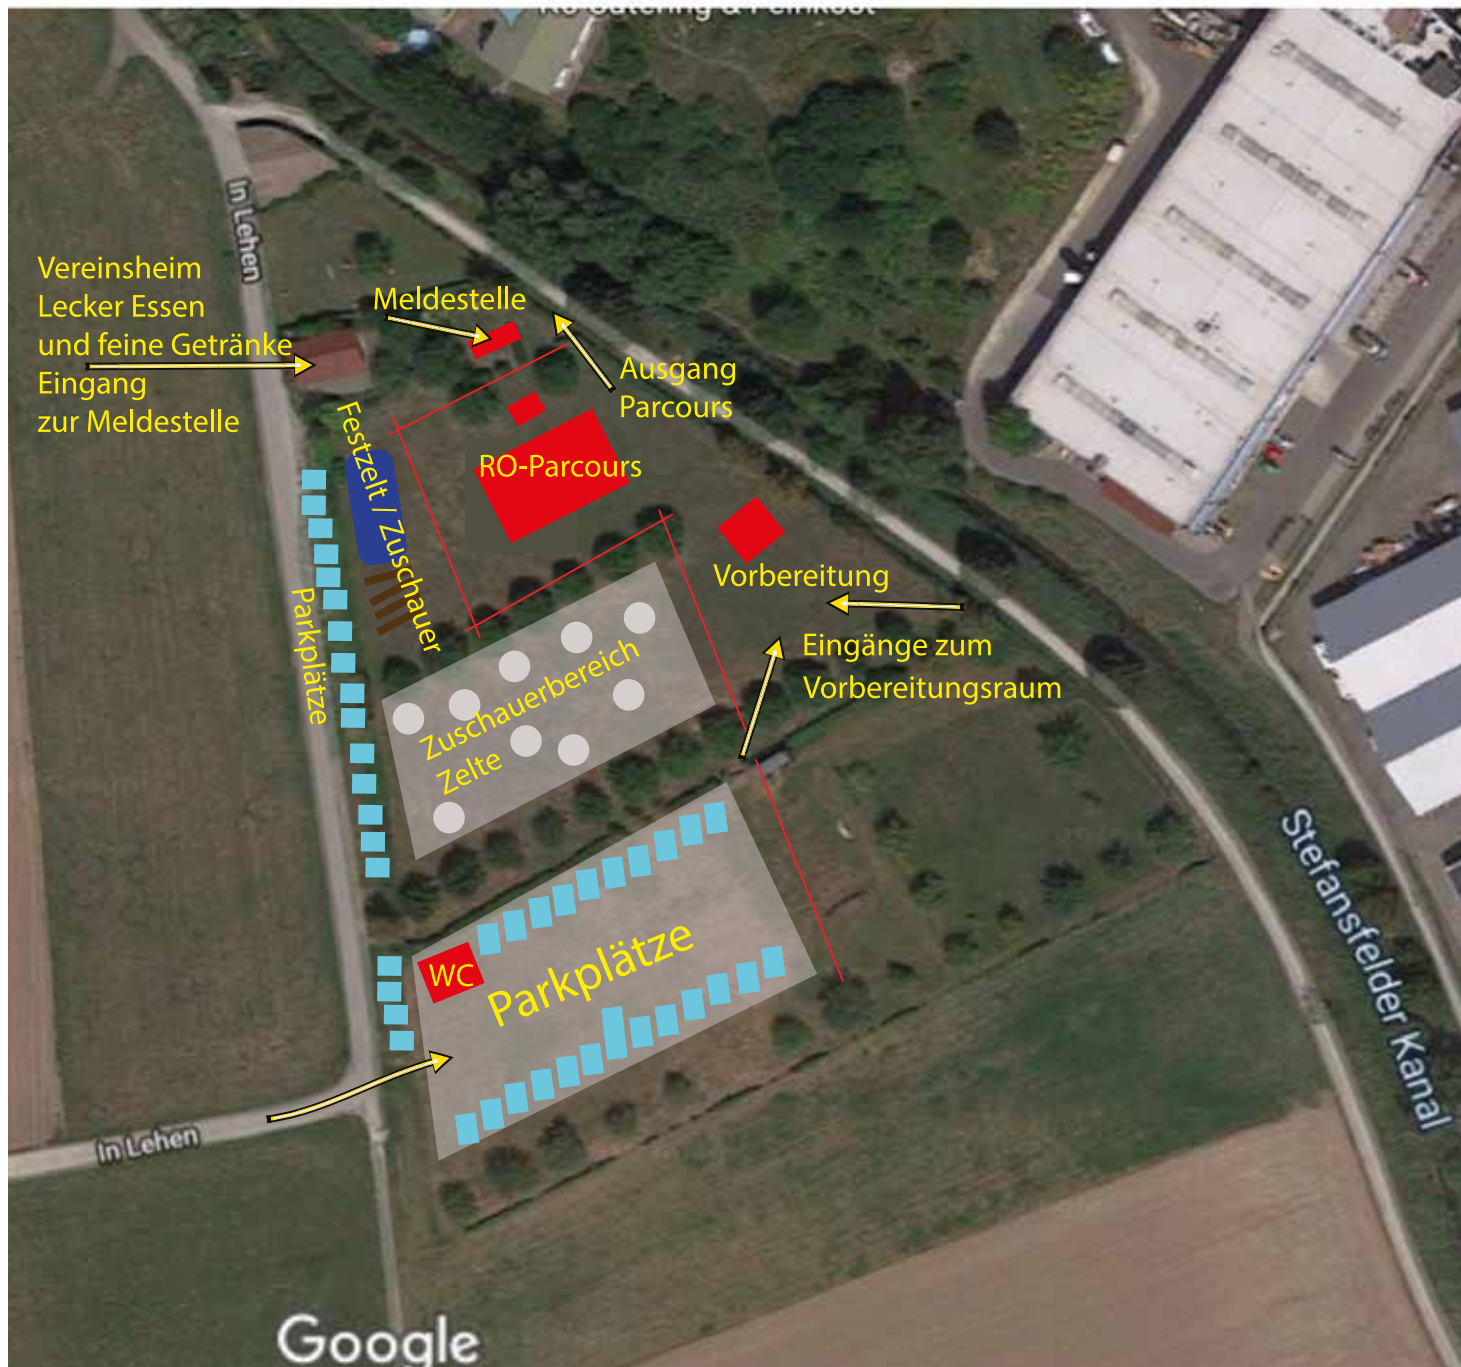

HSF Salem 1. RO Turnier, 19.10.2019

Adresse:
In Lehen, 88682 Salem, Richtung Wertstoffhof

Koordinaten: 47°45'22.8"9°17'40.1"E

Mobil für Notfälle:
Conny Kreidler, 017624742395

Meldestelle geöffnet:
7:30 Uhr bis 8:45 Uhr

Voraussichtle Parcoursbegehung für die erste Startergruppe Senioren:
8:45 Uhr